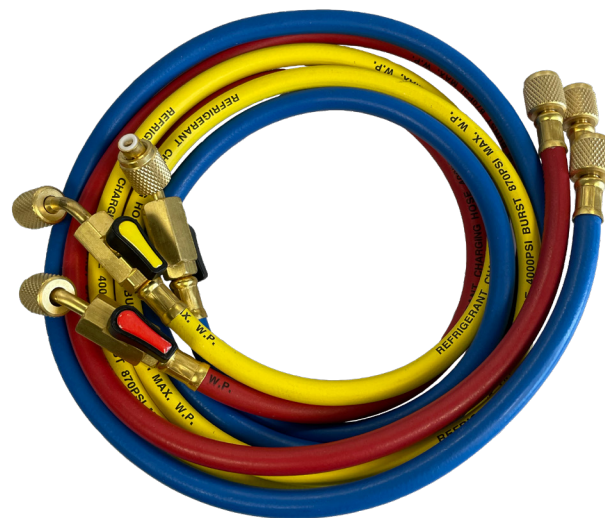

# Flexibles à robinet sphérique

Description	Code Article
Flexibles 72" à robinet sphérique 1/4" x 1/4"	<b>JAV-1387</b>
Flexibles 60" à robinet sphérique 1/4" x 1/4"	<b>JAV-1388</b>
Flexibles 36" à robinet sphérique 1/4" x 1/4"	<b>JAV-1389</b>
Flexibles 72" à robinet sphérique R410a 1/4" x 5/16"	<b>JAV-1390</b>
Flexibles 60" à robinet sphérique R410a 1/4" x 5/16"	<b>JAV-1391</b>
Flexibles 36" à robinet sphérique R410a 1/4" x 5/16"	<b>JAV-1392</b>

Code Article	Taille de la connexion	Orientation du robinet à boisseau sphérique	Pression nominale	Longueur	Couleur	Indice de température
<b>JAV-1387</b>	1/4" x 1/4"	Oui, robinet à bille standard	3000 PSI/206 Bar Pression d'éclatement, 600 PSI/41 Bar Pression de service maximale	72"	Rouge/Jaune/Bleu	-30 to +95
<b>JAV-1388</b>	1/4" x 1/4"	Oui, robinet à bille standard	3000 PSI/206 Bar Pression d'éclatement, 600 PSI/41 Bar Pression de service maximale	60"	Rouge/Jaune/Bleu	-30 to +95
<b>JAV-1389</b>	1/4" x 1/4"	Oui, robinet à bille standard	3000 PSI/206 Bar Pression d'éclatement, 600 PSI/41 Bar Pression de service maximale	36"	Rouge/Jaune/Bleu	-30 to +95
<b>JAV-1390</b>	1/4" x 5/16"	Oui, robinet à bille standard	4000 PSI/275 Bar Pression d'éclatement, 800 PSI/55 Bar Pression de service maximale	72"	Rouge/Jaune/Bleu	-30 to +95
<b>JAV-1391</b>	1/4" x 5/16"	Oui, robinet à bille standard	4000 PSI/275 Bar Pression d'éclatement, 800 PSI/55 Bar Pression de service maximale	60"	Red/Yellow/Blue	-30 to +95
<b>JAV-1392</b>	1/4" x 5/16"	Oui, robinet à bille standard	4000 PSI/275 Bar Pression d'éclatement, 800 PSI/55 Bar Pression de service maximale	36"	Red/Yellow/Blue	-30 to +95