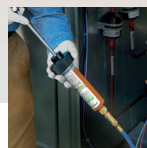

JAV-1169 BigEZ Kit complet

Injection du colorant
en tournant la
poignée.

BigEZ™

SYSTÈME D'INJECTION

Pas de déversement, pas de réfrigérant, pas de projections – les cartouches préremplies BigEZ sont clairement étiquetées avec 32 ou 64 graduations afin que vous introduisiez la quantité exacte de colorant à chaque fois.

- Les colorants Spectroline brillent plus que la concurrence
- Une cartouche calibrée permet un dosage exact pour de multiples systèmes
- Gère facilement la pression du système jusqu'à 200 psi (13,7 bar)

JAV-1168

JAV-1120

Description	Code article
BigEZ Complete Kit (SPE-HVLBEZE)	JAV-1169
<i>Le kit comprend :</i>	
1 x 118 ml BigEZ cartouche de colorant universel/POE	
1 x Injecteur de colorant	
1 x Tuyau de 20 cm avec clapet anti-retour et raccord à faible perte	
1 x R-410A adaptateur ; étiquettes de service	
1 x Lampe LED de détection de fuites à lumière violette	
1 x Verres à fluorescence	
1 x 60ml Glo-Away Plus dye cleaner	
3 x Bouchons d'égouttage ; Étiquettes de service	
BigEZ (SPE-BEZ5E-4CS)	JAV-1168
BigEZ Système d'injection (BEZ50)	JAV-1120